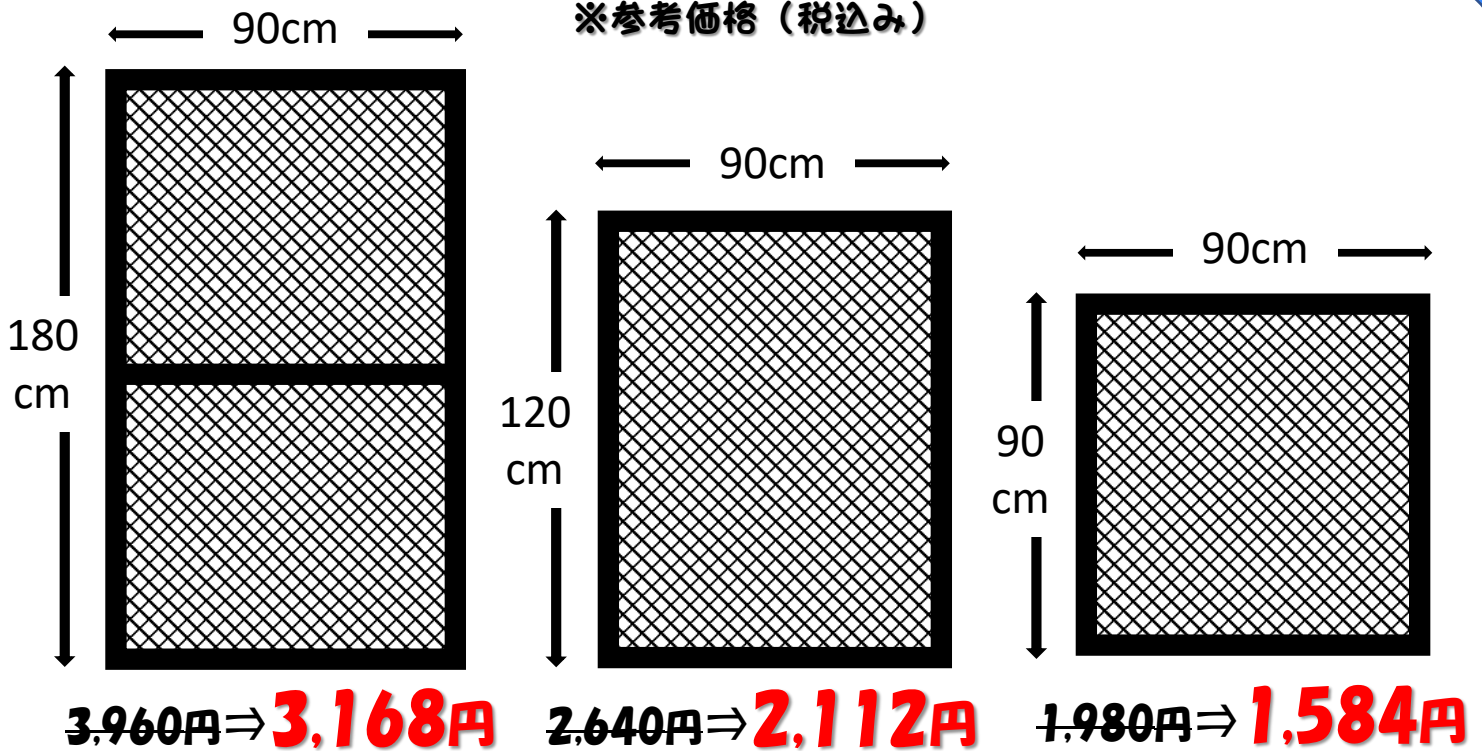

網戸張替え

キャンペーン

7月末
まで

期間中全サイズ 20%OFF!

※参考価格（税込み）

5枚以上のご注文で
さらに10%OFFとになります

※網戸張替えの出張費、取付調整費は別途となります。

出張費 2,200円 (加賀市内)
3,300円 (市外)